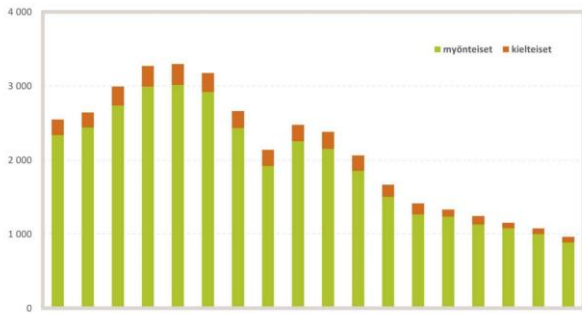

Liiteri

tilastojen ja karttojen aarrearkku

Kaarina Vartiainen, SYKE

Liiterissä yli 1000 tilastoa ja satoja karttatasoja

- Viranomaisille ja yrityksille
- Kansalaisille

Liiterin vahvuutena pitkät aikasarjat

Vuositain hyväksytyjen yleiskaavojen lukumäärä ja pinta-ala 2010–2019

Asumiseen kaavoitettu kerrosala vuosittain hyväksytyissä asemakaavoissa

Suunnittelutarveratkaisut vuosina 2002–2019

Kaupungistumisen mittareiden kehitys 2010–2019