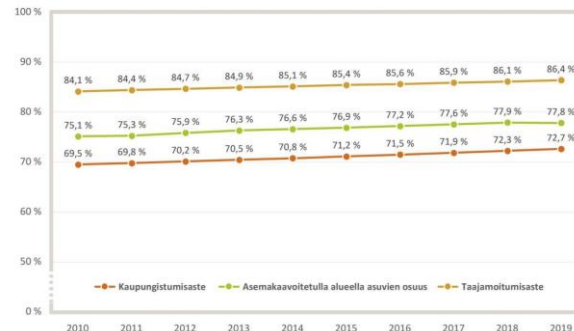

Liiteri

tilastojen ja karttojen aarrearkku

Kaarina Vartiainen, SYKE

Liiterissä yli 1000 tilastoa ja satoja karttatasoja

- Viranomaisille ja yrityksille
- Kansalaisille

Liiterin vahvuutena pitkät aikasarjat

Vuositain hyväksytyjen yleiskaavojen lukumäärä ja pinta-ala 2010–2019

Asumiseen kaavoitettu kerrosala vuosittain hyväksytyissä asemakaavoissa

Suunnittelutarveratkaisut vuosina 2002–2019

Kaupungistumisen mittareiden kehitys 2010–2019

Käyttäjärühmät

Ilmainen
vieras ja rekisteröitynyt

Maksullinen
sopimusasiakas

1500 käyttäjä / kk

Sopimuskäyttäjäorganisaatioita 93

Tietosisältöä ylläpidetään jatkuvasti

TILASTOT

Uusi tilastovuosi
päivitetty
15/16 teemaa