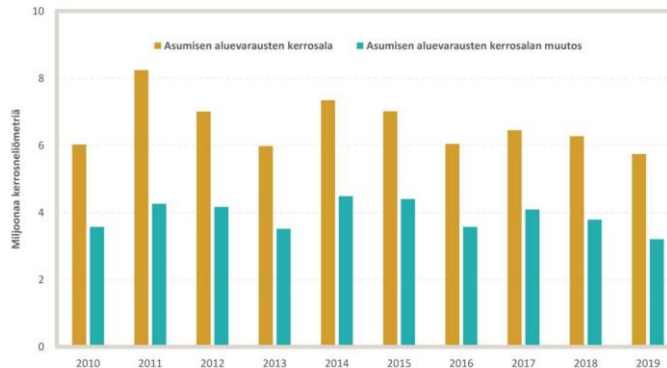

Liiteri

tilastojen ja karttojen aarrearkku

Kaarina Vartiainen, SYKE

Liiterissä yli 1000 tilastoa ja satoja karttatasoja

- Viranomaisille ja yrityksille
- Kansalaisille

Liiterin vahvuutena pitkät aikasarjat

Vuositain hyväksytyjen yleiskaavojen lukumäärä ja pinta-ala 2010–2019

Asumiseen kaavoitettu kerrosala vuosittain hyväksytyissä asemakaavoissa

Suunnittelutarveratkaisut vuosina 2002–2019

Kaupungistumisen mittareiden kehitys 2010–2019